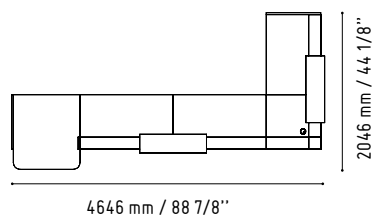

LOP 10

1550 mm / 61 1/8"

870 mm / 34 1/4"

64 - COCOA

67 - WHITE PASTEL

TR3P + TR11 + TR2P + TR14 x2 + TR90
+ TR12 + TR1L + TR99 x2 + NL41 x4

- 67 - WHITE PASTEL
- 155 - HIGH GLOSS ANTHRACITE

CAN11