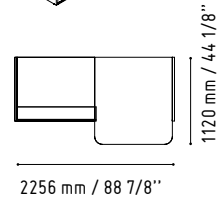

A3L06

TRA137P