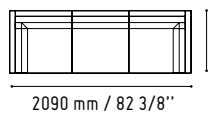

720 mm / 28 3/8"

- CUZ2A - VIOLET
- CUZ12 - GREY