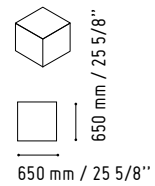

A2L06

432 mm / 17"

1200 mm / 47 1/4"

MM-2N

720 mm / 28 3/8"

1440 mm / 56 3/4"

MM-PM

450 mm / 17 3/4"

LZ646

880 mm / 34 5/8"

2200 mm / 86 3/4"

67 - WHITE PASTEL

CAN11

MM-PU

WHITE
GLOSS

CUZ12 - GREY