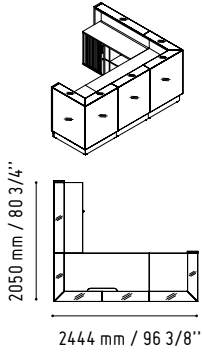

A2L06

432 mm / 17"

1200 mm / 47 1/4"

MM-2N

720 mm / 28 3/8"

1440 mm / 56 3/4"

MM-PM

450 mm / 17 3/4"

2000 mm / 78 7/8"

WHITE GLOSS

LIN35P

1150 mm / 45 3/8"

2650 mm / 104 3/8"

- 117 - WHITE GLASS
- 67 - WHITE PASTEL

SSL15

590 mm / 23 1/4"

1500 mm / 59 1/8"

- WHITE GLOSS

IM21S

432 mm / 17"

1334 mm / 52 5/8"

- 117 - WHITE GLASS
- 67 - WHITE PASTEL

LINEA

LIN40L