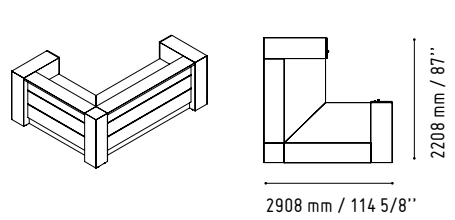

- 80 - HIGH GLOSS GREEN
- 73 - HIGH GLOSS WHITE
- 67 - WHITE PASTEL

- WHITE GLOSS

LAV17L