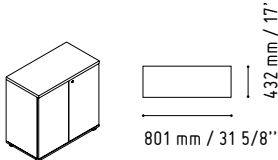

- 73 - HIGH GLOSS WHITE
- 67 - WHITE PASTEL

A2104HZ

- 80 - HIGH GLOSS GREEN
- 67 - WHITE PASTEL