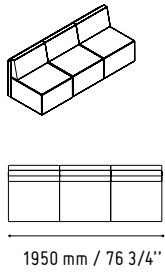

MM-PU x 3 +
MM-ON x 3 +
MM-PO x 3