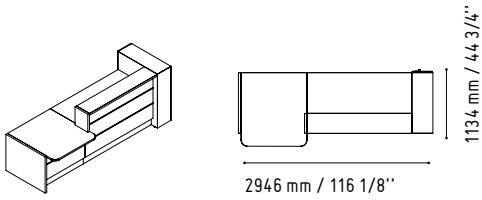

A2104HZ

801 mm / 31 5/8"

432 mm / 17"

- 80 - HIGH GLOSS GREEN
- 73 - HIGH GLOSS WHITE
- 67 - WHITE PASTEL

VALDE

LAV44

- 80 - HIGH GLOSS GREEN
- 73 - HIGH GLOSS WHITE
- 67 - WHITE PASTEL

SNL16