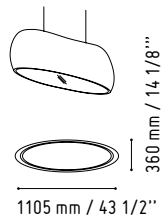

A2L06

432 mm / 17"

1200 mm / 47 1/4"

MM-2N

720 mm / 28 3/8"

1440 mm / 56 3/4"

MM-PM

450 mm / 17 3/4"

LZ646

880 mm / 34 5/8"

2200 mm / 86 3/4"

67 - WHITE PASTEL

CAN11

MM-PU

WHITE
GLOSS

CUZ12 - GREY