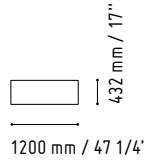

A3L06

TRA137P