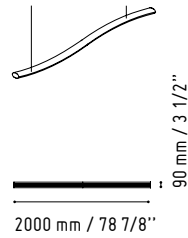

LINEA

LIN40L

MM-PU x 3 +
MM-ON x 3 +
MM-PO x 3

SNA20

- 117 - WHITE GLASS
- 67 - WHITE PASTEL

- CUZ13 - RED
- CUZ12 - GREY

- WHITE GLOSS