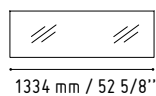

IM21S

432 mm / 17"

- 117 - WHITE GLASS
- 67 - WHITE PASTEL

SNL16

- WHITE GLOSS

ZEN

LZE10

680 mm / 26 3/4"