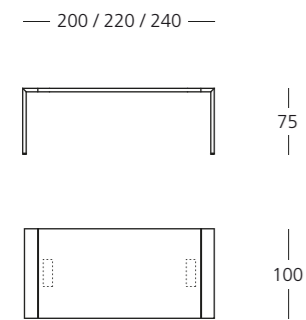

FOLD EXECUTIVE
SCRIVANIE E RIUNIONE/ DESKS AND MEETING TABLES

FO20 - FO22 - FO24
FO20E - FO22E - FO24E
Scrivania monocolore senza/con
passacavi e vaschetta
One-colour desk without/with
cable port and tray