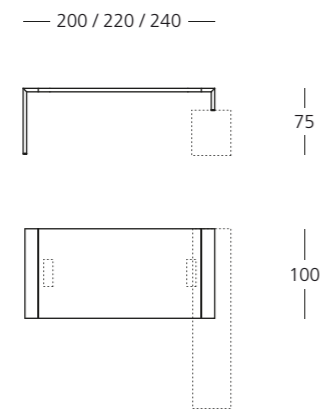

FO20A - FO22A - FO24A
FO20AE - FO22AE - FO24AE
Scrivania per appendice portante
monocolore senza/con passacavi e vaschetta
One-colour desk for supporting return
without/with cable port and tray