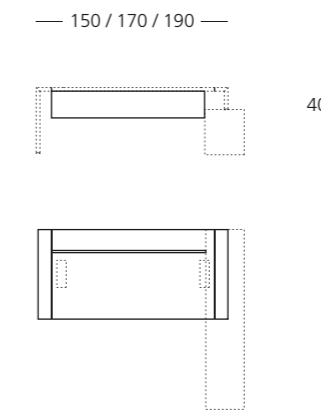

FOG20A - FOG22A - FOG24A
Pannello frontale per scrivania
con appendice portante
Modesty panel for desk
with supporting return