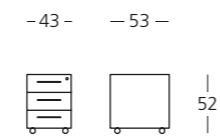

CNC3/.. (Nobilitato/ Melamine) CP3N/...- CP3N/1/... (Metallo/ Metal)

Cassetiera in nobilitato / in metallo
con frontali in nobilitato
Melamine pedestal / with metal
structure and melamine fronts