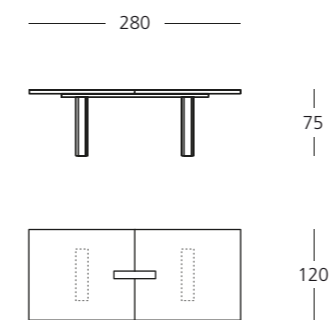

FOR28
Tavolo riunioni modulare in nobilitato
Modular meeting table in melamine