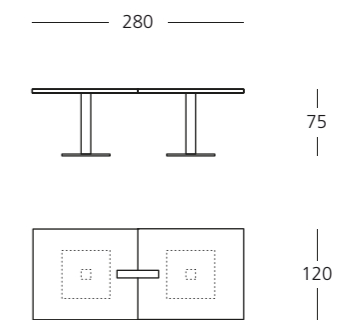

FOR28Q
Tavolo riunioni su gamba
metallica indipendente
Meeting table on metal
independent legs