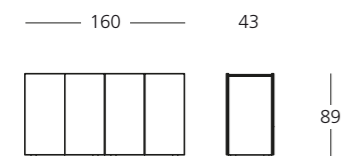

SL16B/N

Libreria 2 moduli
con 2 coppie di ante.
Bookcase 2 units
with 2 pair of doors