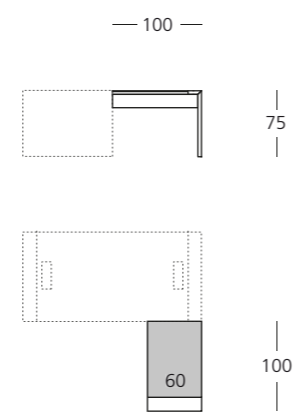

FOALB
Allungo dx/sx bicolore
Two-tone return right/left